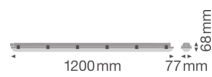

Caractéristiques Ledvance Réglette LED Étanche Imperméable Value 40W 4800lm - 840 Blanc Froid | 120cm

[Voir le produit](#)

68mm

## Informations techniques

Technologie	LED Intégré
Tension (V)	220-240
Dimmable	Non
Couleur Claire	Blanc
Code Couleur	840 Blanc Froid
Couleur de Lumière (Kelvin)	4000 Blanc Froid
Indice de Rendu des Couleurs (Ra)	80-89
Options de couleur	Couleur unique
Efficacité Lumineuse (Lm/W)	120
Facteur de puissance	>0.90
Lampe Incluse	Oui
Longueur	120cm
Référence Article	Réglette LED Étanche

## Dimensions

Longueur (mm)	1208
Largeur (mm)	83
Hauteur (mm)	70