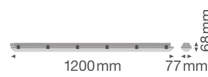

Caractéristiques Ledvance Réglette LED Étanche Imperméable Value 20W 2400lm - 840 Blanc Froid | 120cm

[Voir le produit](#)

## Informations techniques

Technologie	LED Intégré
Tension (V)	220-240
Dimmable	Non
Couleur Claire	Blanc
Code Couleur	840 Blanc Froid
Couleur de Lumière (Kelvin)	4000 Blanc Froid
Indice de Rendu des Couleurs (Ra)	80-89
Options de couleur	Couleur unique
Efficacité Lumineuse (Lm/W)	120
Facteur de puissance	>0.90
Lampe Incluse	Oui
Longueur	120cm
Référence Article	Réglette LED Étanche

## Dimensions

Longueur (mm)	1208
Largeur (mm)	83
Hauteur (mm)	70