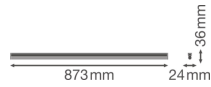

Caractéristiques Ledvance Réglette LED Linear Compact High Output 15W  
1500lm - 830 Blanc Chaud | 90cm

[Voir le produit](#)

## Informations techniques

Technologie	LED Intégré
Tension (V)	220-240
Dimmable	Non
Couleur Claire	Blanc
Code Couleur	830 Blanc Chaud
Couleur de Lumière (Kelvin)	3000 Blanc Chaud
Indice de Rendu des Couleurs (Ra)	80-89
Options de couleur	Couleur unique
Efficacité Lumineuse (Lm/W)	100
Facteur de puissance	>0.50
Lampe Incluse	Oui
Convient pour l'Extérieur	Non
Longueur	90cm
Référence Article	Réglette LED

## Dimensions

Longueur (mm)	873
Largeur (mm)	24
Hauteur (mm)	36