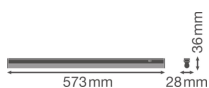

Caractéristiques Ledvance Réglette LED Linear Compact Commutateur
8W 800lm - 830 Blanc Chaud | 60cm

[Voir le produit](#)

Informations Générales

Réf.	234133
EAN	4058075106116
Marque	Ledvance
Nom du fabricant	LN COMP SWITCH 600 8W/3000K
Budgetlight Garantie Totale	5 ans
Durée de Vie Moyenne (heure)	50000

Informations techniques

Technologie	LED Intégré
Tension (V)	220-240
Dimmable	Non
Couleur Claire	Blanc
Code Couleur	830 Blanc Chaud
Couleur de Lumière (Kelvin)	3000 Blanc Chaud
Indice de Rendu des Couleurs (Ra)	80-89
Options de couleur	Couleur unique
Efficacité Lumineuse (Lm/W)	100
Facteur de puissance	>0.50
Lampe Incluse	Oui
Convient pour l'Extérieur	Non
Longueur	60cm
Référence Article	Réglette LED

Dimensions

Longueur (mm)	573
Largeur (mm)	28
Hauteur (mm)	36

Informations du capteur

Type de capteur	Pas de détecteur
-----------------	------------------

Pourquoi choisir Budgetlight?

 **Prix** bas garantis  Jusqu'à **7 ans de garantie**