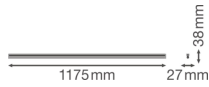

Caractéristiques Ledvance Réglette LED Linear Compact 20W 2000lm - 830 Blanc Chaud | 120cm

[Voir le produit](#)