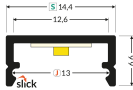

Technische Daten Topmet LED Profil
Set Standard BEGTON12 J Opal S Weiß
1000 Weiß

[Produkt ansehen](#)

Technische Daten

Artikelnummer	251765
EAN	5901597258537
Marke	Topmet
Herstellername	Led Profile Set Standard BEGTON12 J opal S white 1000 white
Menge in der Originalverpackung	100

Technische Informationen

Produkttyp	Zubehör - LED-Streifen
------------	------------------------

Masse

Länge (mm)	1000
------------	------

Sensorinformationen

Sensortyp	Kein Sensor
-----------	-------------