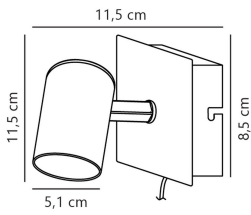

Technische Daten Nordlux Frida Wandleuchte Metall Weiß | Geeignet für GU10

[Produkt ansehen](#)

Technische Daten

Artikelnummer	253653
EAN	5701581477087
Marke	Nordlux
Herstellername	Frida | Wall Lamp | White
Budgetlight All-in Garantie	2 Jahre

Technische Informationen

Technologie	Fixture Retrofit
Lampen Spannung (V)	220-240
Dimmbar	Nicht dimmbar
Passend zum	GU10
Inkl. Leuchtmittel	Nein
Anzahl benötigter Lampen	1
Maximale Wattanzahl	35
Schwenkbar	Ja
Befestigung	Wandmontage
Notfallbeleuchtung	Keine Notbeleuchtung
Produkttyp	Dekorative Leuchte ohne Lampe

Informationen zur Leuchte