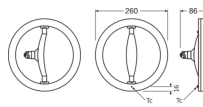

Technische Daten Osram Circolux LED E27 Matt 14.5W
1521lm - 827 Extra Warmweiß | Ersatz für 100W

[Produkt ansehen](#)

Technische Daten

Artikelnummer	242635
EAN	4058075606999
Marke	Osram
Herstellername	LED CIRCOLUX 14,5W/827 230VFRE274X1 OSRAM
Menge in der Originalverpackung	4
Budgetlight All-in Garantie	4 Jahre
Energieeffizienzklasse	F
Durchschnittliche Lebensdauer (Stunden)	15000

Sensortyp	Kein Sensor
-----------	-------------

Produktinformationen

Ausführung	Matt
------------	------

Product Serie	Circolux
---------------	----------

Masse

Durchmesser (mm)	260
------------------	-----