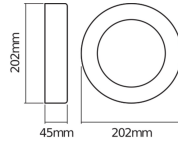

Technische Daten Ledvance LED Wand light Endura Stil Ring Dunkel Grau 13.5W - 830

[Produkt ansehen](#)

Technische Daten

Artikelnummer	243613
EAN	4058075205215
Marke	Ledvance
Herstellername	ENDURA STYLE RING 13.5W DG LEDV
Budgetlight All-in Garantie	5 Jahre

Technische Informationen

Technologie	LED Integriert
Lampen Spannung (V)	220-240
Dimmbar	Nicht dimmbar
Inkl. Leuchtmittel	Ja
Farbcode	830 Warmweiß
Lichtfarbe (Kelvin)	3000 Warmweiß
Farbwiedergabestufe (Ra)	80-89
Helle Farbe	Weiß
Farbsteuerung	Einzelfarbe
Lumen Watt Verhältnis (Lm/W)	36
Leistungsfaktor	>0.50
Schwenkbar	Nein
Befestigung	Wandmontage

Notfallbeleuchtung	Keine Notbeleuchtung
Produkttyp	Dekorative LEDs

Informationen zur Leuchte

IP-Schutzklasse	IP44 - spritzwassergeschützt
Product Serie	Endura

Masse

Länge (mm)	202
Breite (mm)	202
Durchmesser (mm)	202