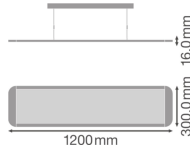

**Technische Daten Ledvance LED Panel
Direct/Indirect 36W 3860lm - 840
Kaltweiß | 120x30cm - UGR <19**

[Produkt ansehen](#)

Technische Daten

Artikelnummer	236820
EAN	4058075144620
Marke	Ledvance
Herstellername	PANEL D/I 1200 36W/4000K UGR19
Budgetlight All-in Garantie	5 Jahre
Durchschnittliche Lebensdauer (Stunden)	60000
Product Serie	PANEL DIRECT/INDIRECT 1200 UGR19

Technische Informationen

Technologie	LED Integriert
Lampen Spannung (V)	220-240
Dimmbar	Nicht dimmbar
Farbcode	840 Kaltweiß
Lichtfarbe (Kelvin)	4000 Kaltweiß
Farbwiedergabestufe (Ra)	80-89
Helle Farbe	Weiß
Farbsteuerung	Einzelfarbe
Lumen Watt Verhältnis (Lm/W)	110
IP-Schutzklasse	IP20 - nahezu staubdicht
Prallschutz	IK03 - 0.35 Joule

Leuchtenverbindung	Klemme
Inkl. Treiber	Ja
Leistungsfaktor	>0.90
Produkttyp	LED Panel

Informationen zur Leuchte

Befestigung	Einbau
Einheitliches Blendlicht Verhältnis (UGR)	< 19 – für Büros und Schulen
Optikabdeckung	PMMA (Polymethylmethacrylat)
Betriebstemperatur	-20°C bis +45°C
Notfallbeleuchtung	Keine Notbeleuchtung
Sockelfarbe	Weiß
Gehäuse	Aluminium
Farbe des Gehäuses	Weiß

Masse

Grösse des LED Panels	120x30cm
Länge (mm)	1195
Breite (mm)	295
Höhe (mm)	16

Sensorinformationen

Sensortyp

Warum BudgetLight?

Kein Sensor

die **besten Preise**

bis zu **7 Jahre Garantie**