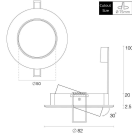

Technische Daten Any Lamp Einbau
Spot rund schwenkbar Aluminium |
Ausschnitt 75mm - GU5.3 Sockel

[Produkt ansehen](#)

Technische Daten

Artikelnummer	232604
EAN	2.11.0425
Marke	Lumi Parts
Herstellername	Halogen spot Focus 50mm tiltable brushed
Budgetlight All-in Garantie	2 Jahre

Technische Informationen

Technologie	Fixture Retrofit
Passend zum	GU5.3
Lampen Spannung (V)	220-240
Dimmbar	Bei Verwendung eines dimmbaren Leuchtmittels dimmbar
Produkttyp	Spot ohne Lampe

Informationen zur Leuchte

Inkl. Leuchtmittel	Nein
Anzahl benötigter Lampen	1
Befestigung	Einbau
Ausgeschnitten (mm)	75
Draußen nutzbar	Nein
IP-Schutzklasse	IP20 - nahezu staubdicht

Gehäuse	Aluminium
Sockelfarbe	Grau
Schwenkbar	Ja
Leuchtenverbindung	Kabelanschluss

Masse

Höhe (mm)	100
Durchmesser (mm)	80

Sensorinformationen

Sensortyp	Kein Sensor
-----------	-------------

Warum BudgetLight?

-  die **besten Preise**
-  bis zu **7 Jahre Garantie**
-  einfache **Retour**
-  **effiziente LEDs**